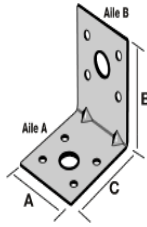

TARIFA HERRAJE SIMPSON - ABRIL 2010

EA446/2 0,50 €/und
 EA664/2 0,50 €/und
 EA1064/2,5 1,00 €/und

E2/7090/2,5 1,00 €/und

E3/3 2,00 €/und

ES10IX/60 3,00 €/und

SAI300/60/2 3,00 €/und
 SAI380/80/2 3,00 €/und
 SAI380/100/2 3,00 €/und

PPJBT90 10,00 €/und
 PPJBT120 20,00 €/und
 PPJBT140 25,00 €/und
 PPJBT160 35,00 €/und
 PPJBT200 40,00 €/und

PPERF60/160/2 1,00 €/und

PUNTAS 4.2/50 0,05 €/und

* IVA no incluido

* Esta tarifa es de carácter informativo, los precios aquí indicados pueden ser modificados sin previo aviso.